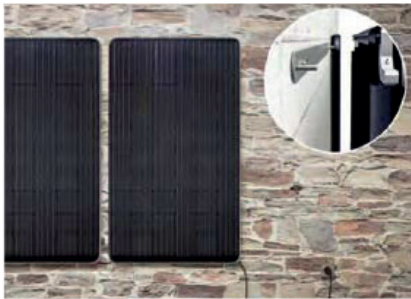

SET DE DISEÑO CON MICROINVERSOR INTEGRADO

Set SONNENKRAFT

COLGAR, ENCHUFAR y LISTO!!

Módulo, microinversor y estructura integrada, en menos de 40mm!!!

- All in One: Solo hay que retirar los extremos y atornillar el módulo al soporte pared opcional.
- Integración en pared: Incorpora cuatro perfiles aluminio en forma de "L", escondidos tras el marco.
- Diseño seguro: Cantos redondeados en todo el perímetro, sin acceso a partes eléctricas.
- Ideal para instalarse en fachadas, terrazas y balcones.
- Fabricado con celdas MonoPERC con una potencia total de 300Wp.

SF 01 030 Set REVOLUTION SEK1 300 WP Monocristalino de diseño

SF 01 037 Kit montaje pared SONNENKRAFT MK/BEF

**AHORA PARA
TODOS:
ELECTRICIDAD GRATIS
EN EL BALCÓN.**

**¡Posicionar,
enchufar,
listo!**

SONNENKRAFT 