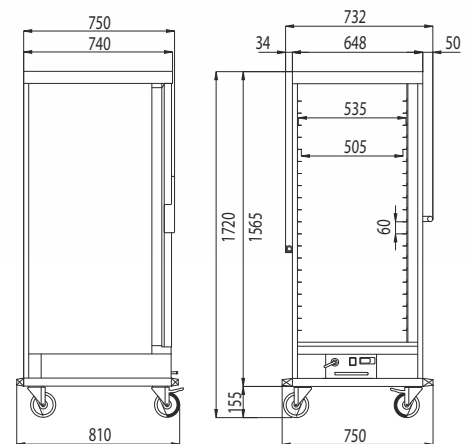

750 x 810 x 1122 mm.

750 x 810 x 1720 mm.

1420 x 810 x 1720 mm.

Opcional / Optional

Parilla GN 2/1

Inox Inox shelf GN 2/1 [502X58]