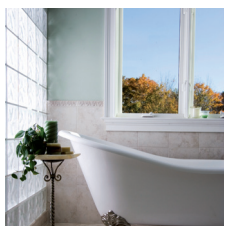

Deshumidificador

Serie Doméstica

ELIMINA LA HUMEDAD EXCESIVA

COMPACTO Y VERSÁTIL

Los Deshumidificadores Mitsubishi Electric ofrecen un diseño compacto y ligero, con numerosas funciones para regular los excesos de humedad y mantener el nivel adecuado de confort